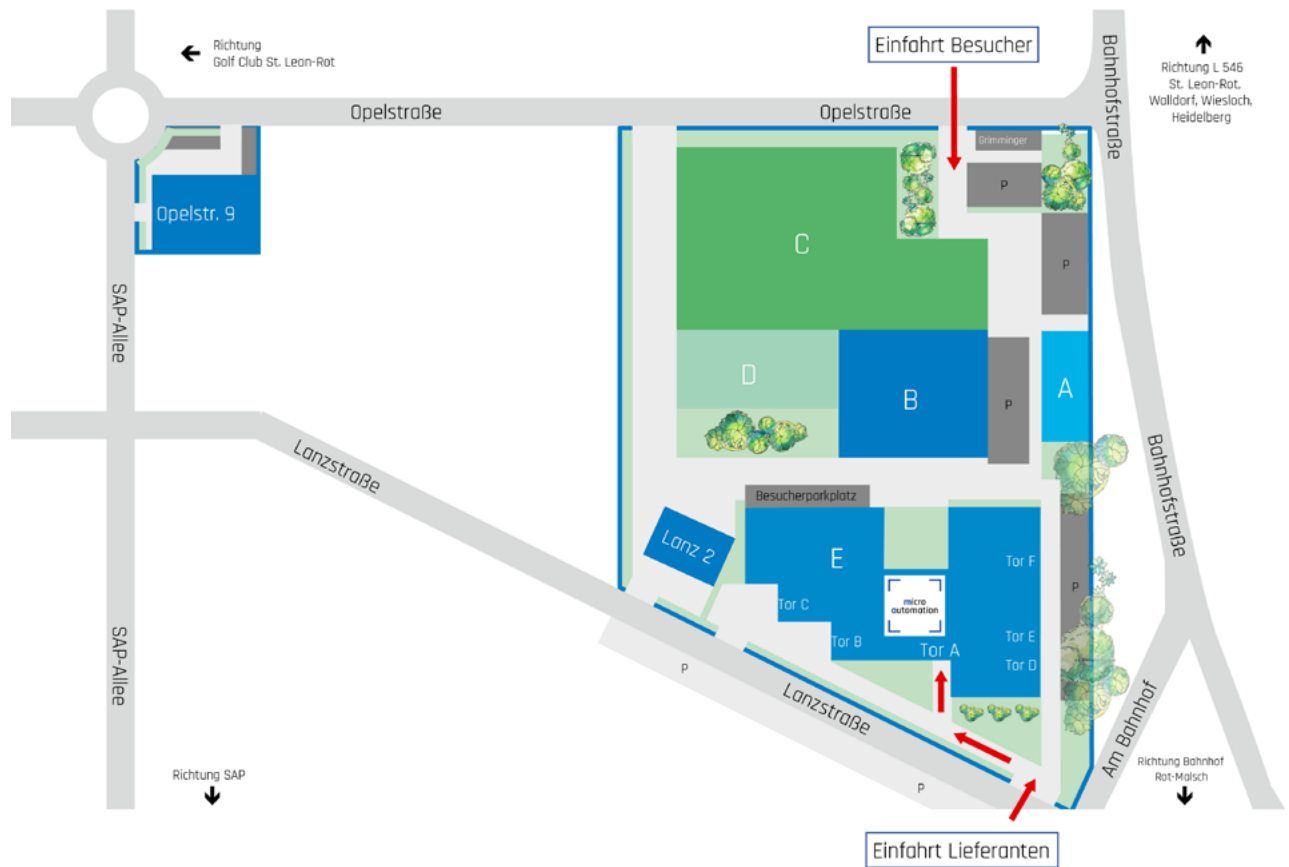

SO FINDEN SIE UNS

A5 Richtung Darmstadt

A6 Richtung Heilbronn

A5 Richtung Karlsruhe

Richtung Bad Schönborn / Malsch

SO FINDEN SIE UNS

Wir freuen uns auf Ihren Besuch und wünschen Ihnen eine gute Anreise!

MA micro automation GmbH

Anlieferungszeiten

Montag bis Donnerstag

07:00 Uhr - 8:30 Uhr
09:00 Uhr - 11:30 Uhr
12:30 Uhr - 16:00 Uhr

Freitag

07:00 Uhr - 8:30 Uhr
09:00 Uhr - 11:30 Uhr
12:30 Uhr - 15:00 Uhr