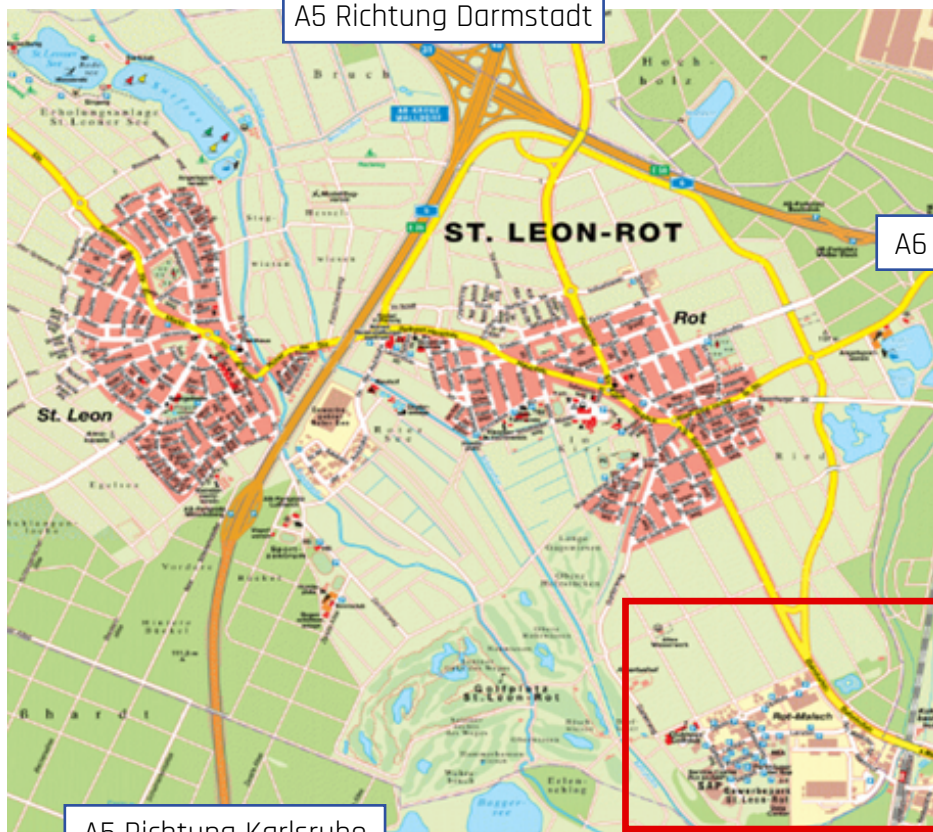

SO FINDEN SIE UNS

A5 Richtung Darmstadt

A6 Richtung Heilbronn

A5 Richtung Karlsruhe

Richtung Bad Schönborn / Malsch

SO FINDEN SIE UNS

Wir freuen uns auf Ihren Besuch und wünschen Ihnen eine gute Anreise!

MA micro automation GmbH

Opelstraße 1
D-68789 St. Leon-Rot

Telefon +49 6227 3412-0
Fax +49 6227 3412-990

info@micro-automation.de
www.micro-automation.de

Lieferadresse

Lanzstraße 2
Tor A
D-68789 St. Leon-Rot

Lieferanmeldungen

Logistic@micro-automation.de

Anlieferungszeiten

Montag bis Donnerstag

07:00 Uhr - 8:30 Uhr
09:00 Uhr - 11:30 Uhr
12:30 Uhr - 16:00 Uhr

Freitag

07:00 Uhr - 8:30 Uhr
09:00 Uhr - 11:30 Uhr
12:30 Uhr - 15:00 Uhr